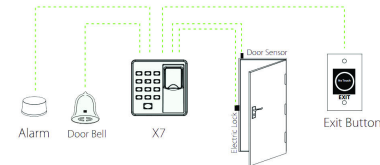

Configuration