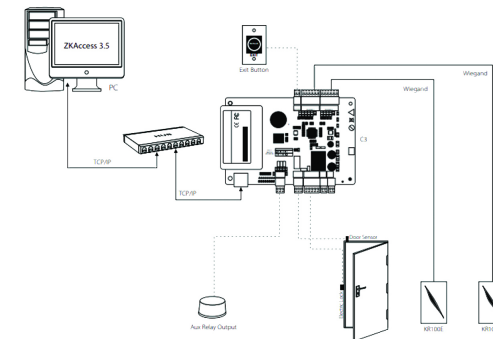

01 c3-260

دستگاه اکسس کنترل c3-260، دستگاهی است برای مدیریت همزمان 2 درب استفاده میشود و امکان وصل شدن به کارنخوان 4 ورودی و یگنند را داراست . دستگاه کنترل تردد c3-260 قادر است همزمان چندین درب را کنترل کند .
کار بدون نیاز به کامپیوتر
قابلیت استفاده از کابل شبکه
پشتیبانی تا سقف 30,000 کاربر و 100,000 تراکش

02 c3-260

30.000	ظرفیت کارت
100.000	ظرفیت ثبت تردد
2	تعداد درب
TCP/IP , USB ,WIFI(Optional), Wiegand input / output	ارتباطات
Work Code, SMS, DST, Scheduled-bell, Self-Service Query, Automatic Status Switch, Photo ID	توابع استاندارد
ADMS, Body Temperature Detection	توابع اختیاری
Exit Button, Door Lock, Alarm,12V OUT	کنترل دسترسی
0-45	دمای عملیاتی
91.93 * 220 * 22.5 (mm)	ابعاد
80% - 20%	رطوبت